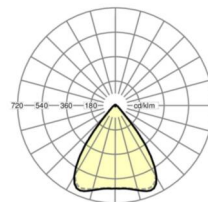

ELEKTROTECHNIKA

Zasilacz	Elektroniczny sterownik (1 szt.)
Moc systemowa	53W
Napięcie sieciowe	230V/50Hz
Klasa efektywności energetycznej/Źródło światła	D

TECHNIKA ŚWIETLNA

Wyposażenie	LED, współczynnik oddawania barw/kolor światła CRI ≥ 80 / 4000K
Tolerancja koloru (MacAdam)	3SDCM
Bezpieczeństwo fotobiologiczne (Oprawa)	RG1
Nominalny strumień świetlny	8190lm
Trwałość LED	50000h L80/B10 (Tq 35°C)
Wydajność oprawy	154lm/W
Kąt rozsyłu światła	80° (C0) / 80° (C90)
UGR pop./pod.	18.9 / 19.1

MECHANIKA

Kolor obudowy	biały beskidzki RAL 9016
Wymiary (DxSzxW/ŚrxW)	1531mm x 55mm x 37mm
Masa (netto)	2kg
Rodzaj montażu	Montaż systemu szyn nośnych

DEEP-LINK

<https://www.regiolux.de/pl/article/18530304150>

Odnośnik	LED 8000lm 840
ηLB	100 %
Φ ↓/↑	98 % / 2 %
UGR pop./pod.	18.9 / 19.1

Wymiary

L	1531 mm	Długość
B	55 mm	Szerokość
H	37 mm	Wysokość