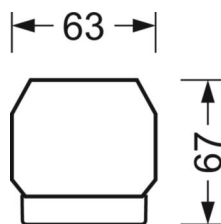

MECHANIKA

Kolor obudowy	biały beskidzki RAL 9016
Wymiary (DxSzxW/ŚrxW)	1531mm x 55mm x 37mm
Masa (netto)	2kg
Rodzaj montażu	Montaż systemu szyn nośnych

DEEP-LINK

<https://www.regiolux.de/pl/article/18530304150>

Odnośnik	LED 8000lm 840
ηLB	100 %
Φ ↓/↑	98 % / 2 %
UGR pop./pod.	18.9 / 19.1

Wymiary

L	1531 mm	Długość
B	55 mm	Szerokość
H	37 mm	Wysokość