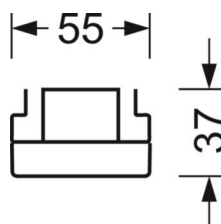

MECHANIKA

Kolor obudowy	biały beskidzki RAL 9016
Wymiary (DxSzxW/ŚrxW)	1531mm x 55mm x 37mm
Masa (netto)	2kg
Rodzaj montażu	Montaż systemu szyn nośnych

DEEP-LINK

<https://www.regiolux.de/pl/article/18530304150>

Odnośnik	LED 8000lm 840
ηLB	100 %
Φ ↓/↑	98 % / 2 %
UGR pop./pod.	18.9 / 19.1

Wymiary

L	1531 mm	Długość
B	55 mm	Szerokość
H	37 mm	Wysokość